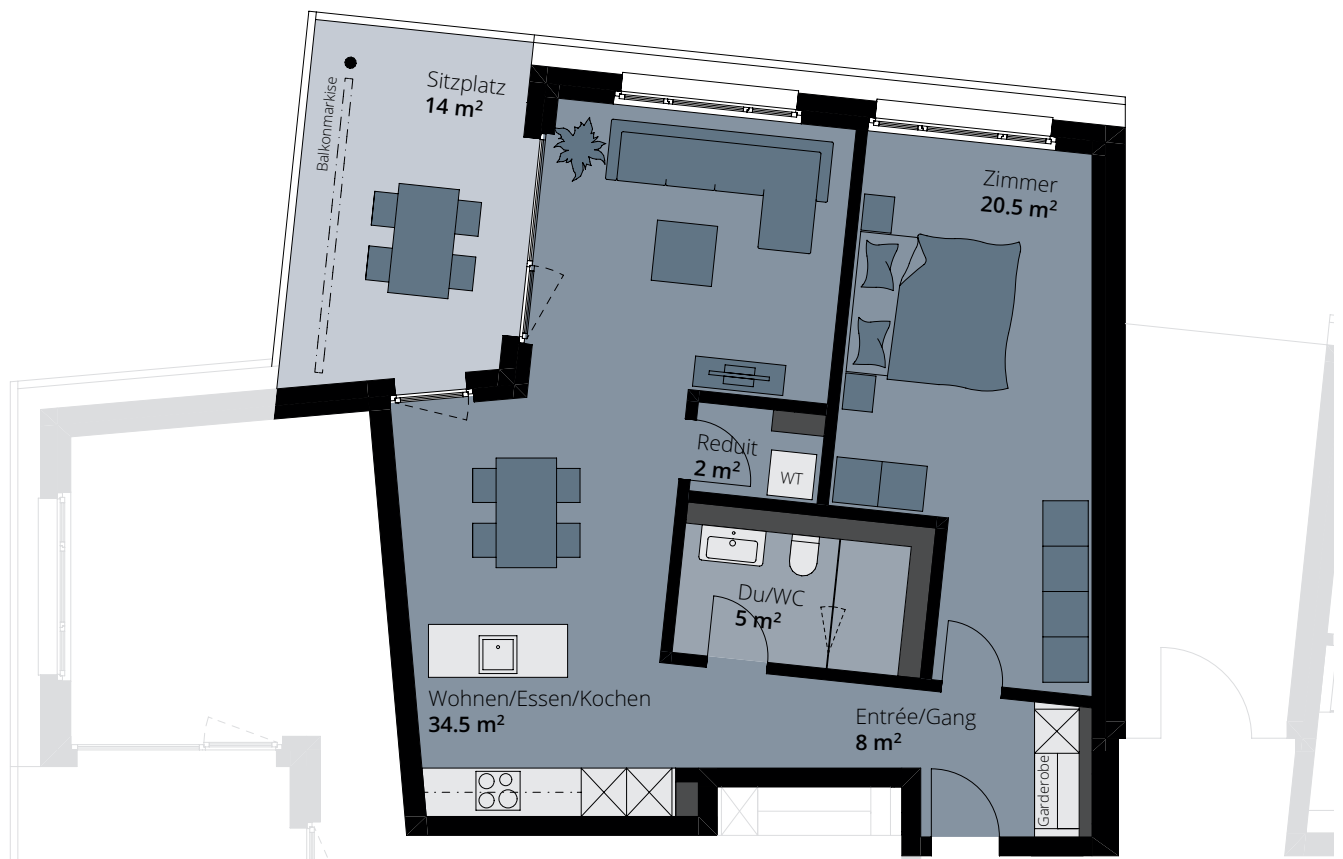

2½-zimmer

EG 9-004

Wohnfläche	72.0 m ²
Sitzplatz	14.0 m ²

M 1:100
1m